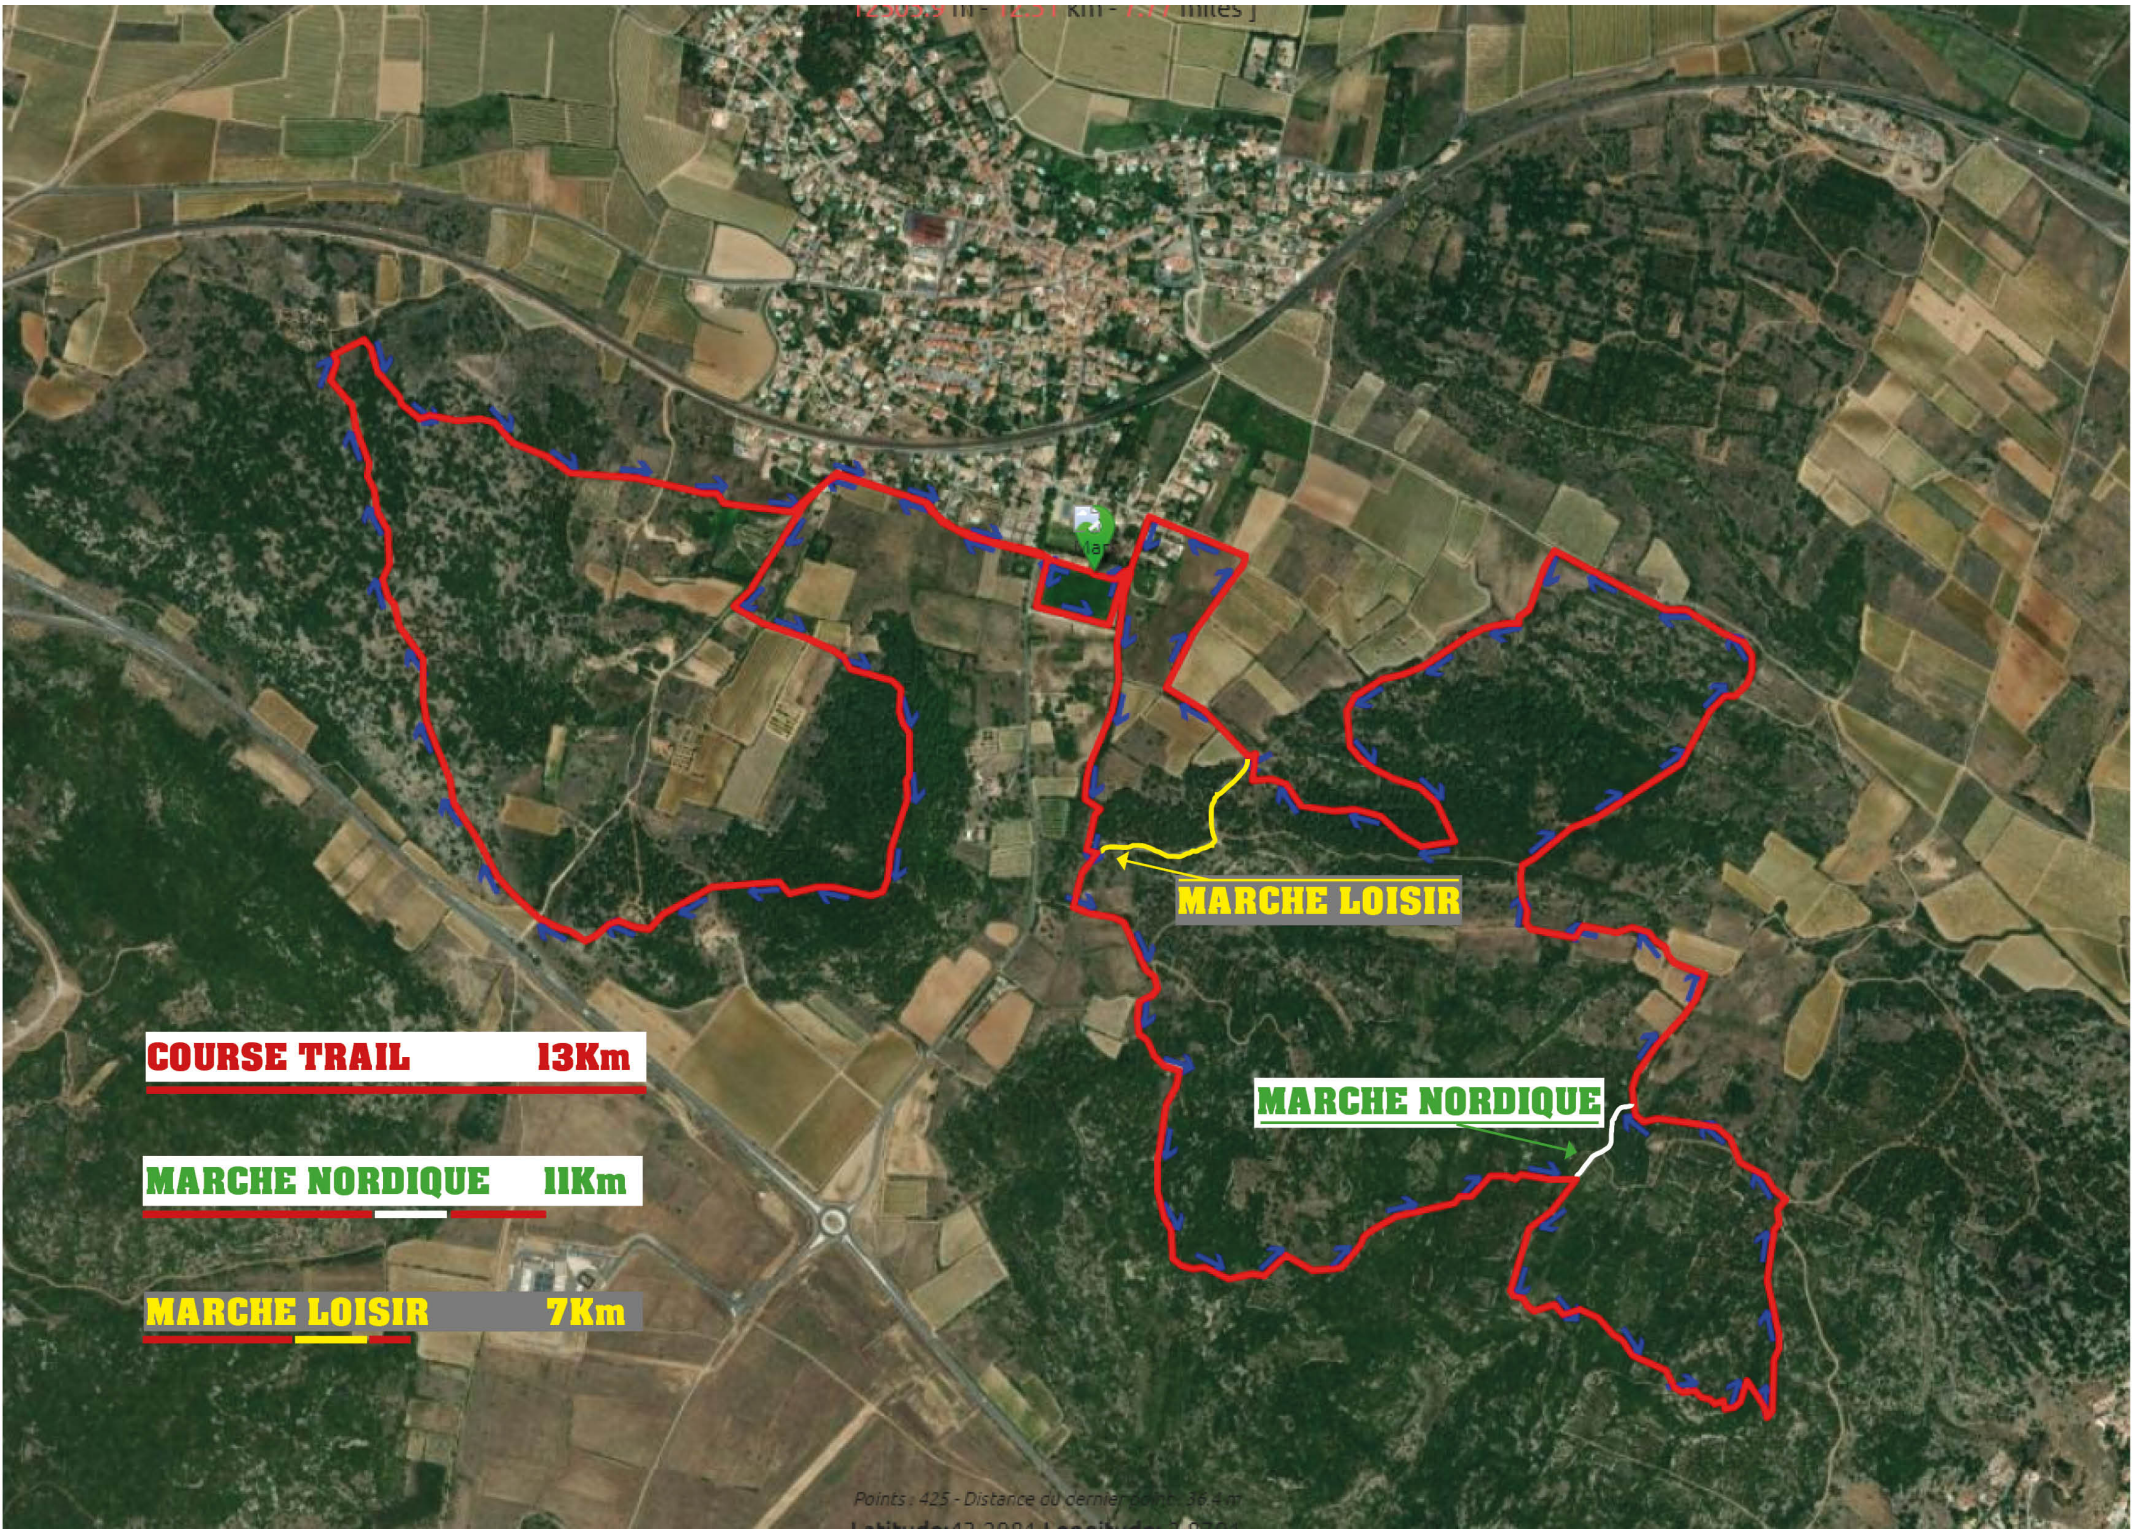

[2005.3 m - 1251 km - 784 miles]

**COURSE TRAIL** 13K

**MARCHE NORDIQUE** 11K

**MARCHE LOISIR** 7K

**MARCHE LOISIR**

**MARCHE NORDIQUE**

Points : 425 - Distance du dernier point : 36.4 m  
Latitude : 43.2884 - Longitude : 5.955